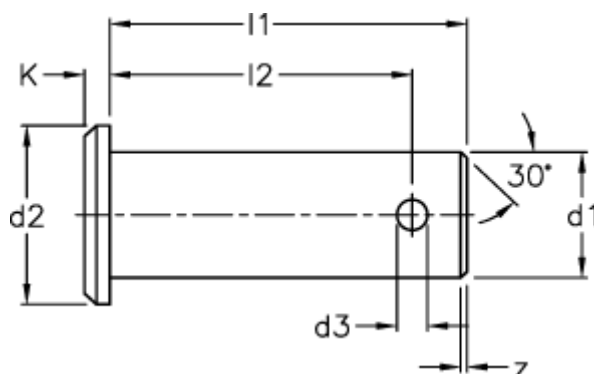

Varenummer: 14056281  
Beskrivelse: KLEE Split Bolt BNL 28x72x63,2  
Rustfast stål 1.4305, DIN 1434

## Mål

$d_1$ h11	= 28
$d_2$	= 34
$d_3$ h14	= 6.3
$K$	= 5.5
$l_1$ js 15	= 72
$l_2$ +0,5	= 63.2
Vægt (g)	= 361
$z$	= 2.0